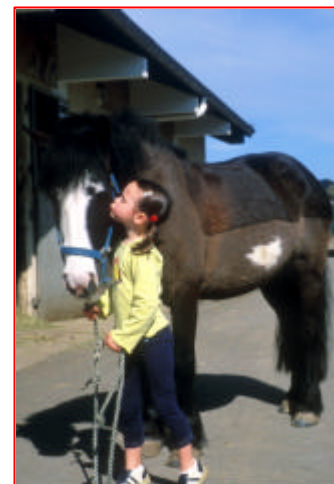

Domaine de Combelles

DECOUVERTES PONEY POUR LES 4/8 ANS (Possible toute l'Année sur Réservation)

La découverte est une location de Poney pour effectuer en famille une balade dans le Parc de Combelles.

Nous vous louons durant 1/2h, un Poney sellé et harnaché qui sera tenu en permanence par un adulte. (Si vous souhaitez en louer plusieurs, il faudra être un adulte par poney)
Il est préférable de réserver au préalable vos séances par téléphone au 05 65 77 30 00 afin de vérifier nos disponibilités.

Dès votre arrivée au Centre Equestre, passer à l'Accueil pour retirer votre (vos) ticket(s). Vous serez alors accompagné dans les écuries où vous attendra le poney prêt à partir en balade.

Le petit cavalier sera alors équipé d'une bombe (casque de protection obligatoire) fournie par le club. Il vous sera également communiqué avant votre départ quelques règles élémentaires de sécurité essentielles que vous vous engagerez à respecter pour le bon déroulement de l'animation.