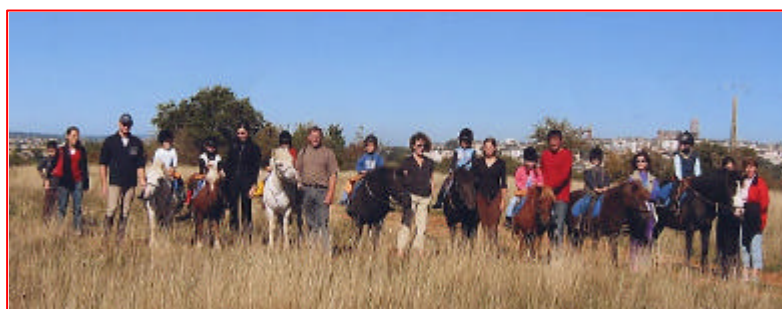

Domaine de Combelles

DECOUVERTES PONEY POUR LES 4/8 ANS (Possible toute l'Année sur Réservation)

La découverte est une location de Poney pour effectuer en famille une balade dans le Parc de Combelles.

Nous vous louons durant 1/2h, un Poney sellé et harnaché qui sera tenu en permanence par un adulte. (Si vous souhaitez en louer plusieurs, il faudra être un adulte par poney)
Il est préférable de réserver au préalable vos séances par téléphone au 05 65 77 30 00 afin de vérifier nos disponibilités.

Dès votre arrivée au Centre Equestre, passer à l'Accueil pour retirer votre (vos) ticket(s). Vous serez alors accompagné dans les écuries où vous attendra le poney prêt à partir en balade.

Le petit cavalier sera alors équipé d'une bombe (casque de protection obligatoire) fournie par le club. Il vous sera également communiqué avant votre départ quelques règles élémentaires de sécurité essentielles que vous vous engagerez à respecter pour le bon déroulement de l'animation.