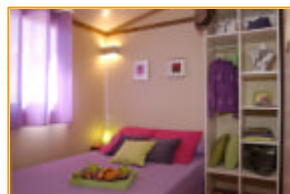

LES HÉBERGEMENTS

DU DOMAINE DE COMBELLES

Location toute l'Année

**Un Hébergement en Chalets tout confort (jusqu'à 5 pers.)
 chauffé, équipé d'une Kitchenette et d'une Salle d'Eau.**

*Le bungalow est équipé d'une chambre avec 1 lit 2 places et 3 couchages individuels.
 Attention, la Restauration n'est pas prise en compte dans votre séjour. Draps & Linge de toilette non fournis.*