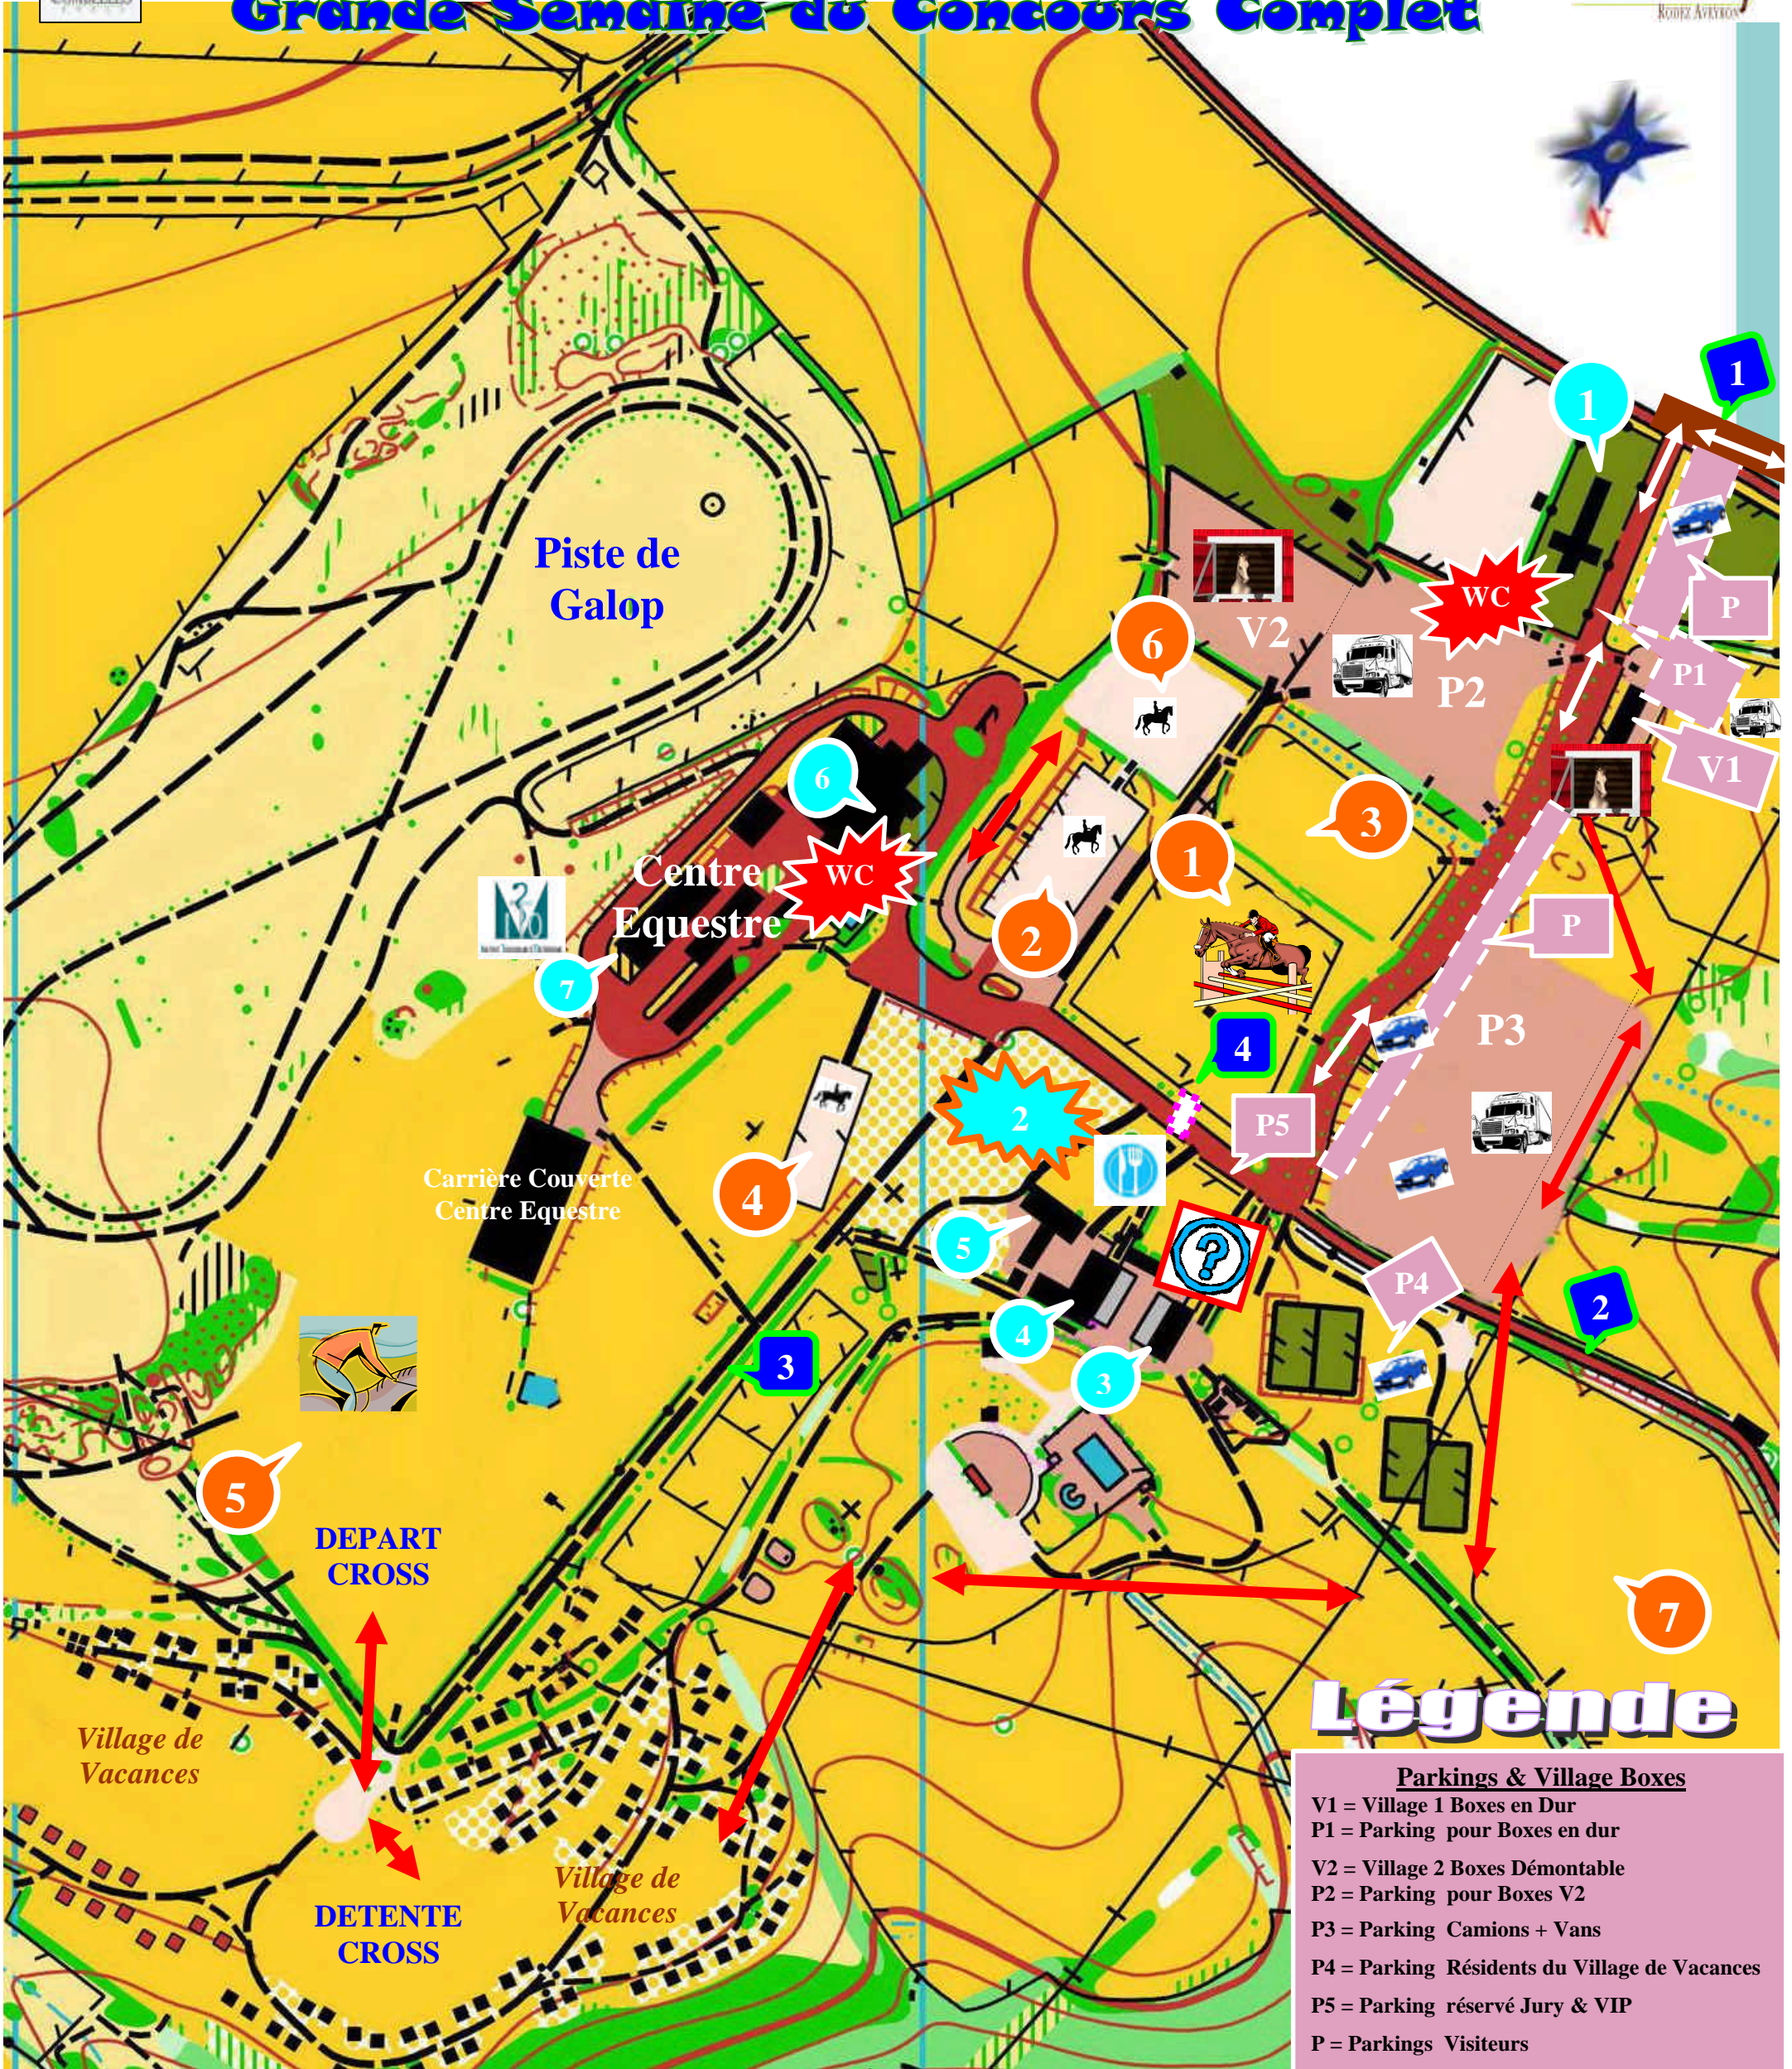

# PLAN DU DOMAINE DE COMBELLES

## Grande Semaine du Concours Complet

#### Parkings & Village Boxes

- V1 = Village 1 Boxes en Dur
- P1 = Parking pour Boxes en dur
- V2 = Village 2 Boxes Démontable
- P2 = Parking pour Boxes V2
- P3 = Parking Camions + Vans
- P4 = Parking Résidents du Village de Vacances
- P5 = Parking réservé Jury & VIP
- P = Parkings Visiteurs

#### Circulation Véhicules & Piétons

- 1- Accès Départ & Arrivée
- 2- - Allée Jappeloup (fermée à la circulation)
- 3- Accès Village de Vacances (Circulation Interdite pdt les Epreuves !)
- 4- Barrière Automatique Fermée pdt les épreuves