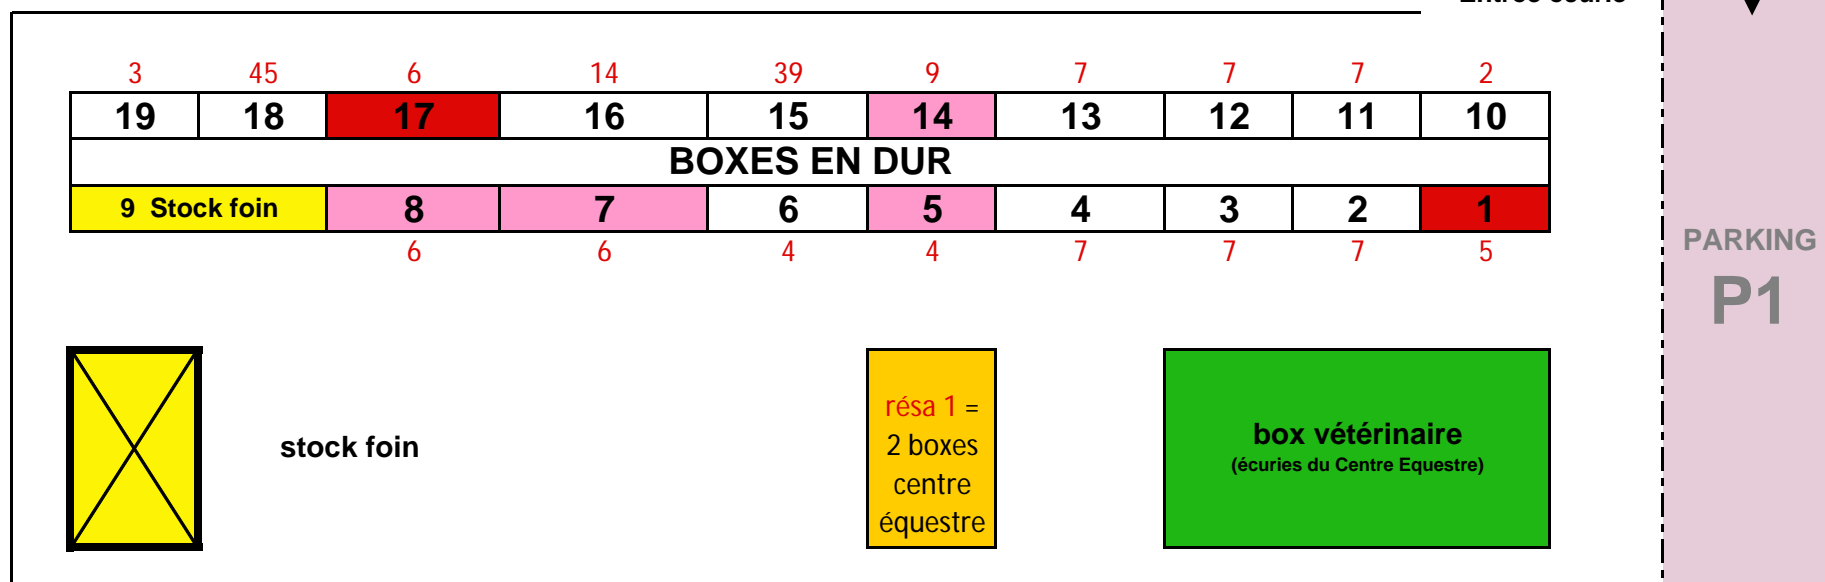

Village Box V1 (boxes en dur) - CCE Chpt de France 2011 RODEZ COMBELLES

Entrée écurie

juments
 entiers
 véto

n° de box
 n° pré-réservation

N° box en dur	num pré reserv internet	nom	prenom	box dur	Lieu
CEQ	1	MIQUET	Stephane	2	Centre Equestre
5 et 6	4	CARTON	Julie	2	Prat del roc
10	2	TEXIER	Julie	1	Prat del roc
2,3,4 11,12,13	7	BELHOCINE	Anis	6	Prat del roc
19	3	ANDRES	Mélanie	1	Prat del roc
1	5	COILLOT	Emilie	1	Prat del roc
7, 8 et 17	6	FUSS	Thierry	3	Prat del roc
14	9	WITTKOHL	Ingo	1	Prat del roc
16	14	LATREILLE	Margaux	1	Prat del roc
15	39	LEMOINE	Sophie	1	Prat del roc
18	45	LEGRAS	Sarah	1	Prat del roc